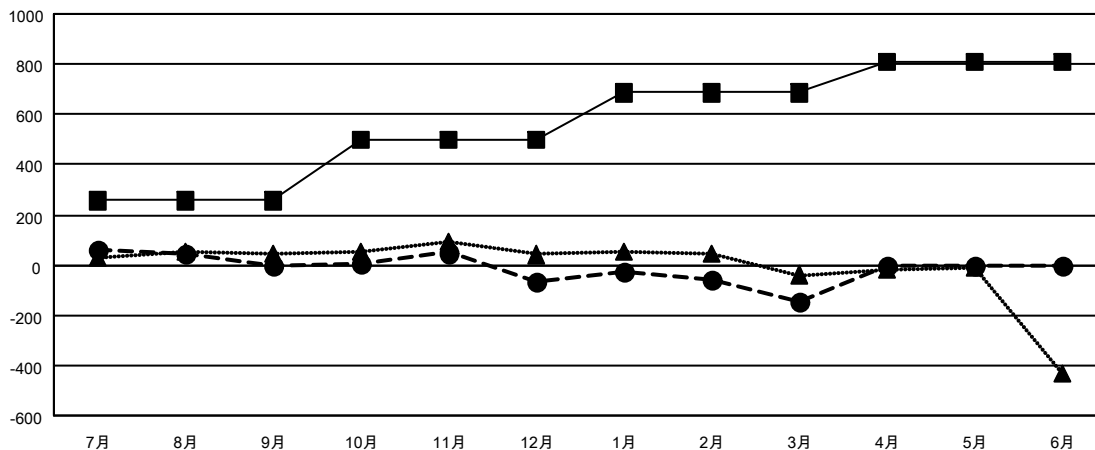

GAT MONTHLY MEMBERSHIP PROGRESS REPORT

Results as of: 3/31/2022

Multiple District 336

LOCATION: JAPAN

クラブ			
結果：2021-2022			
四半期	新クラブ目標	新クラブ	解散クラブ
7月/8月/9月	1	0	0
10月/11月/12月	1	0	1
1月/2月/3月	1	0	1
4月/5月/6月	1	0	0

名			
結果：2021-2022			
四半期	会員純増目標	会員増強実績	退会者(転籍を含む)実際
7月/8月/9月	256	299	284
10月/11月/12月	240	208	266
1月/2月/3月	190	168	239
4月/5月/6月	120	0	0

新クラブ目標及び実績累計

会員目標及び実績累計

解散クラブ: 2	237 CLUBS OF 397 一名以上の新会 員を登録	男女別	
退会者		男性	11,142 (81.41%)
物故会員	100	女性	2,543 (18.58%)
クラブ解散	18	NON BINARY	0 (0.00%)
その他	671	PREFER NOT TO ANSWER	1 (0.01%)
合計	789	世帯主/家族会員合計	2,969
	会員累計データを見るには、ここをクリック	国際会費半額の家族会員	1,568