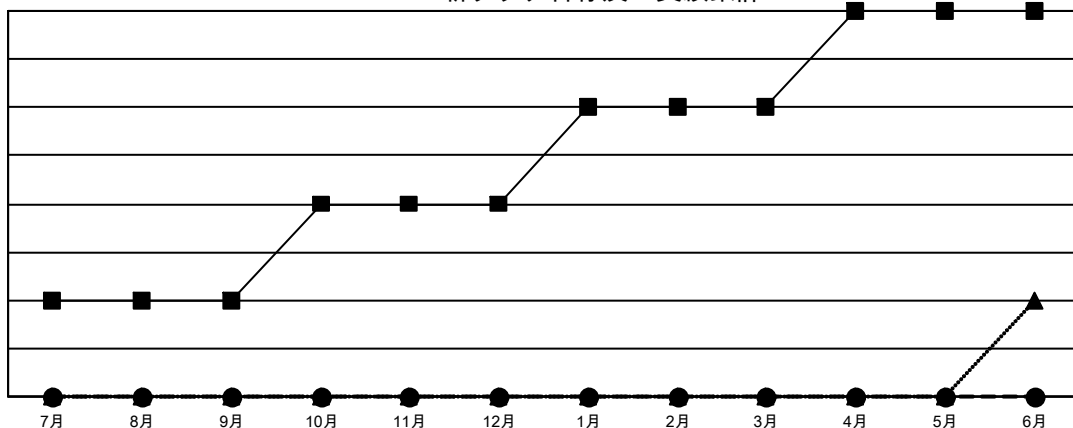

GAT MONTHLY MEMBERSHIP PROGRESS REPORT

Results as of: 3/31/2022

Multiple District 336

LOCATION: JAPAN

クラブ			
結果：2021-2022			
四半期	新クラブ目標	新クラブ	解散クラブ
7月/8月/9月	1	0	0
10月/11月/12月	1	0	1
1月/2月/3月	1	0	1
4月/5月/6月	1	0	0

名			
結果：2021-2022			
四半期	会員純増目標	会員増強実績	退会者(転籍を含む)実際
7月/8月/9月	256	299	284
10月/11月/12月	240	208	266
1月/2月/3月	190	168	239
4月/5月/6月	120	0	0

新クラブ目標及び実績累計

会員目標及び実績累計

解散クラブ: 2	237 CLUBS OF 397 一名以上の新会 員を登録	男女別	
退会者		男性	11,142 (81.41%)
物故会員	100	女性	2,543 (18.58%)
クラブ解散	18	NON BINARY	0 (0.00%)
その他	671	PREFER NOT TO ANSWER	1 (0.01%)
合計	789	世帯主/家族会員合計	2,969
	会員累計データを見るには、ここをクリック	国際会費半額の家族会員	1,568